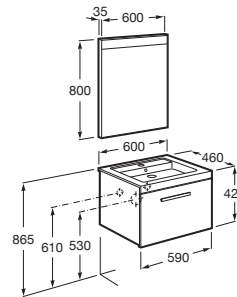

PRISMA

Pack (mueble base con un cajón, lavabo y espejo LED)

MEDIDAS

| | |
|----------|--------|
| Longitud | 600 mm |
| Anchura | 460 mm |
| Altura | 424 mm |

COLORES Y ACABADOS

PVPR (IVA INCLUIDO)

917,18 €

DIBUJOS TÉCNICOS

CARACTERÍSTICAS

PACK - Conjunto de mueble base, lavabo de sobremueble y espejo Prisma Basic con luz LED integrada en la parte superior. Sifón ahorra espacio incluido. No incluye patas ni grifería.

Medidas / Espejo / Altura (mm): 800

Medidas / Espejo / Anchura (mm): 35

Medidas / Espejo / Longitud (mm): 600

Mueble base / Bandejas interiores: 1

Mueble base / Cajones interiores: 1

Mueble base / Combinación de puertas y cajones: 1 Cajón