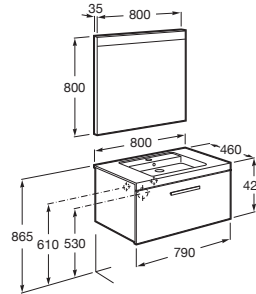

PRISMA

Pack (mueble base con un cajón, lavabo y espejo LED)

MEDIDAS

Longitud	800 mm
Anchura	460 mm
Altura	424 mm

COLORES Y ACABADOS

PVPR (IVA INCLUIDO)

1044,23 €

DIBUJOS TÉCNICOS

CARACTERÍSTICAS

PACK - Conjunto de mueble base, lavabo de sobremueble y espejo Prisma Basic con luz LED integrada en la parte superior. Sifón ahorra espacio incluido. No incluye patas ni grifería.

Espejo / Iluminación: Integrada en el espejo

Insinuado

Material / Lavabo: Porcelana

Material / Marco del espejo: Aluminio

Material / Mueble base: MDF, Melamina, Tablero de partículas

Medidas / Espejo / Altura (mm): 800

Medidas / Espejo / Anchura (mm): 35

Medidas / Espejo / Longitud (mm): 800

Mueble base / Bandejas interiores: 1

Mueble base / Cajones interiores: 1

Mueble base / Combinación de puertas y cajones: 1 Cajón

Mueble base / Estructura: Cajones

Mueble base / Separadores internos