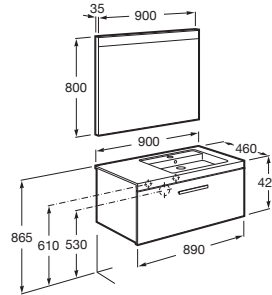

PRISMA

Pack (mueble base con un cajón, lavabo derecha y espejo LED)

MEDIDAS

Longitud	900 mm
Anchura	460 mm
Altura	424 mm

COLORES Y ACABADOS

321 Fresno

PVPR (IVA INCLUIDO)

1177,33 €

DIBUJOS TÉCNICOS

CARACTERÍSTICAS

PACK - Conjunto de mueble base, lavabo de sobremueble con cubeta en la derecha y espejo Prisma Basic con luz LED integrada en la parte superior. Sifón ahorra espacio incluido. No incluye patas ni grifería.

Espejo / Iluminación: Integrada en el espejo
Espejo / Potencia por luz (W): 12
Espejo / Tipo de luz: Led
Espejo / Índice de Protección de la luz: IP 44
Forma lavabo: Cuadrado
Instalación de la grifería: En el lavabo
Lavabo / Agujeros para grifería: 1 Agujero en el lado derecho
Lavabo / Posición de la repisa: Derecha
Lavabo / Repisa integrada
Material / Lavabo: Porcelana
Material / Marco del espejo: Aluminio
Material / Mueble base: MDF, Melamina, Tablero de partículas
Medidas / Espejo / Altura (mm): 800
Medidas / Espejo / Anchura (mm): 35
Medidas / Espejo / Longitud (mm): 900
Mueble base / Bandejas interiores: 1
Mueble base / Cajones interiores: 1
Mueble base / Combinación de puertas y cajones: 1 Cajón
Mueble base / Estructura: Cajones
Mueble base / Separadores internos
Mueble base / Sistema de apertura y cierre: Cajones con cierre amortiguado
Posición del lavabo: Derecha
Posición del toallero: Derecha, Izquierda
Publication Status
Sifón economizador de espacio incluido
Tipo de instalación: Suspendido