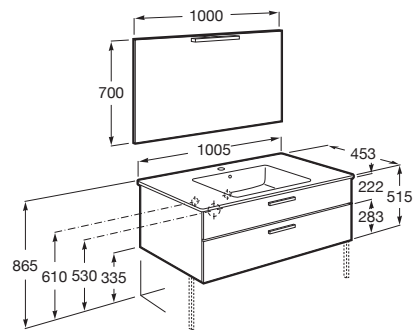

VICTORIA

Pack (mueble base con dos cajones, lavabo, espejo y aplique LED)

MEDIDAS

Longitud	1005 mm
Anchura	453 mm
Altura	513 mm

COLORES Y ACABADOS

PVPR (IVA INCLUIDO)

619,52 €

DIBUJOS TÉCNICOS

CARACTERÍSTICAS

PACK - Conjunto de mueble base con dos cajones, lavabo de sobremueble, espejo y aplique LED. Sifón no incluido. No incluye patas ni grifería.

Instalación de la grifería: En el lavabo

Lavabo / Agujeros para grifería: 1 Agujero en el centro