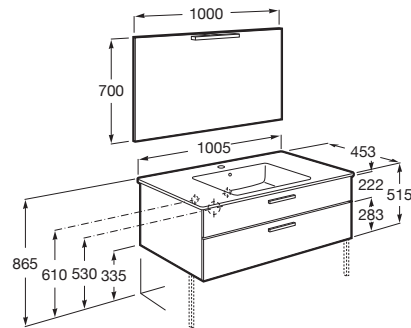

VICTORIA

Pack (mueble base con dos cajones, lavabo, espejo y aplique LED)

MEDIDAS

Longitud	1005 mm
Anchura	453 mm
Altura	513 mm

COLORES Y ACABADOS

434 Fresno nórdico

PVPR (IVA INCLUIDO)

**619,52 €**

DIBUJOS TÉCNICOS

CARACTERÍSTICAS

PACK - Conjunto de mueble base con dos cajones, lavabo de sobremueble, espejo y aplique LED. Sifón no incluido. No incluye patas ni grifería.

Instalación de la grifería: En el lavabo