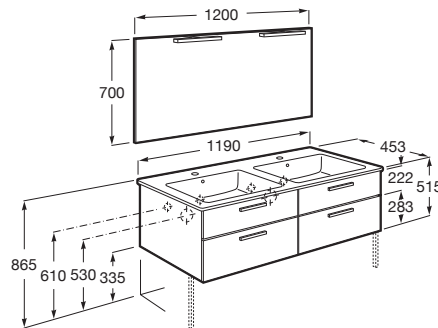

VICTORIA

Pack (mueble base con cuatro cajones, lavabo doble, espejo y dos apliques LED)

MEDIDAS

Longitud	1190 mm
Anchura	453 mm
Altura	515 mm

COLORES Y ACABADOS

806 Blanco brillo

PVPR (IVA INCLUIDO)

1076,90 €

DIBUJOS TÉCNICOS

CARACTERÍSTICAS

PACK - Conjunto de mueble base con cuatro cajones, lavabo de sobremueble con dos cubetas, espejo y dos apliques LED. Sifón no incluido. No incluye patas ni grifería.

Instalación de la grifería: En el lavabo