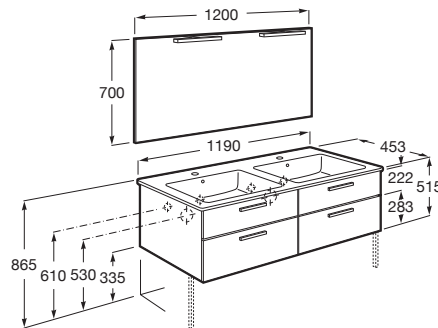

VICTORIA

Pack (mueble base con cuatro cajones, lavabo doble, espejo y dos apliques LED)

MEDIDAS

Longitud	1190 mm
Anchura	453 mm
Altura	515 mm

COLORES Y ACABADOS

434 Fresno nórdico

PVPR (IVA INCLUIDO)

1076,90 €

DIBUJOS TÉCNICOS

CARACTERÍSTICAS

PACK - Conjunto de mueble base con cuatro cajones, lavabo de sobremueble con dos cubetas, espejo y dos apliques LED. Sifón no incluido. No incluye patas ni grifería.

Instalación de la grifería: En el lavabo