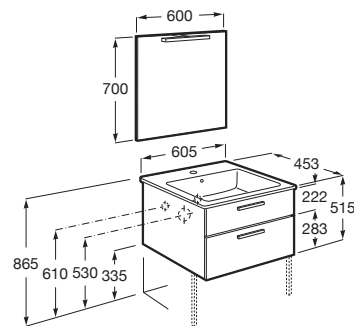

VICTORIA

Pack (mueble base con dos cajones, lavabo, espejo y aplique LED)

MEDIDAS

Longitud	605 mm
Anchura	453 mm
Altura	515 mm

COLORES Y ACABADOS

PVPR (IVA INCLUIDO)

510,62 €

DIBUJOS TÉCNICOS

CARACTERÍSTICAS

PACK - Conjunto de mueble base con dos cajones, lavabo de sobremueble, espejo y aplique LED. Sifón no incluido. No incluye patas ni grifería.

Instalación de la grifería: En el lavabo

Lavabo / Agujeros para grifería: 1 Agujero en el centro