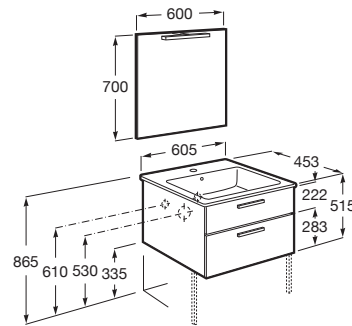

VICTORIA

Pack (mueble base con dos cajones, lavabo, espejo y aplique LED)

MEDIDAS

Longitud	605 mm
Anchura	453 mm
Altura	515 mm

COLORES Y ACABADOS

434 Fresno nórdico

PVPR (IVA INCLUIDO)

510,62 €

DIBUJOS TÉCNICOS

CARACTERÍSTICAS

PACK - Conjunto de mueble base con dos cajones, lavabo de sobremueble, espejo y aplique LED. Sifón no incluido. No incluye patas ni grifería.

Instalación de la grifería: En el lavabo