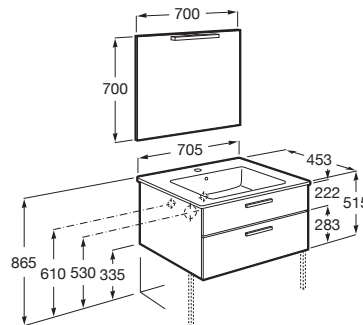

VICTORIA

Pack (mueble base con dos cajones, lavabo, espejo y aplique LED)

MEDIDAS

Longitud	705 mm
Anchura	453 mm
Altura	515 mm

COLORES Y ACABADOS

434 Fresno nórdico

PVPR (IVA INCLUIDO)

516,67 €

DIBUJOS TÉCNICOS

CARACTERÍSTICAS

PACK - Conjunto de mueble base con dos cajones, lavabo de sobremueble, espejo y aplique LED. Sifón no incluido. No incluye patas ni grifería.

Instalación de la grifería: En el lavabo