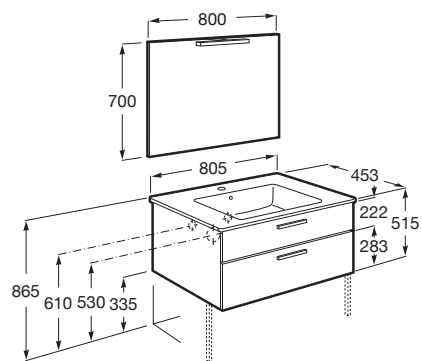

VICTORIA

Pack (mueble base con dos cajones, lavabo, espejo y aplique LED)

MEDIDAS

Longitud	805 mm
Anchura	453 mm
Altura	515 mm

COLORES Y ACABADOS

806 Blanco brillo

PVPR (IVA INCLUIDO)

544,50 €

DIBUJOS TÉCNICOS

CARACTERÍSTICAS

PACK - Conjunto de mueble base con dos cajones, lavabo de sobremueble, espejo y aplique LED. Sifón no incluido. No incluye patas ni grifería.

Instalación de la grifería: En el lavabo