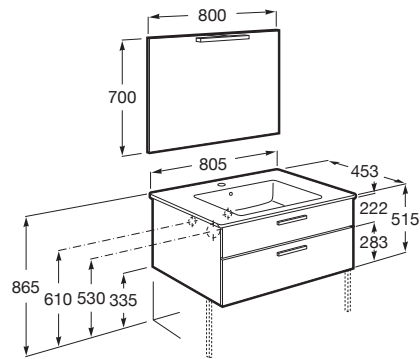

VICTORIA

Pack (mueble base con dos cajones, lavabo, espejo y aplique LED)

MEDIDAS

Longitud	805 mm
Anchura	453 mm
Altura	515 mm

COLORES Y ACABADOS

434 Fresno nórdico

PVPR (IVA INCLUIDO)

544,50 €

DIBUJOS TÉCNICOS

CARACTERÍSTICAS

PACK - Conjunto de mueble base con dos cajones, lavabo de sobremueble, espejo y aplique LED. Sifón no incluido. No incluye patas ni grifería.

Instalación de la grifería: En el lavabo