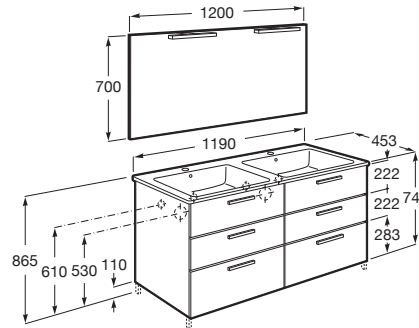

VICTORIA

Pack Family (mueble base con seis cajones, lavabo doble, espejo y dos apliques LED)

MEDIDAS

Longitud	1190 mm
Anchura	453 mm
Altura	741 mm

COLORES Y ACABADOS

402 Roble City texturizado

PVPR (IVA INCLUIDO)

**1272,92 €**

DIBUJOS TÉCNICOS

CARACTERÍSTICAS

PACK Family - Conjunto de mueble base con seis cajones, lavabo de sobremueble con dos cubetas, espejo y dos apliques LED. Sifón no incluido. No incluye patas ni grifería.