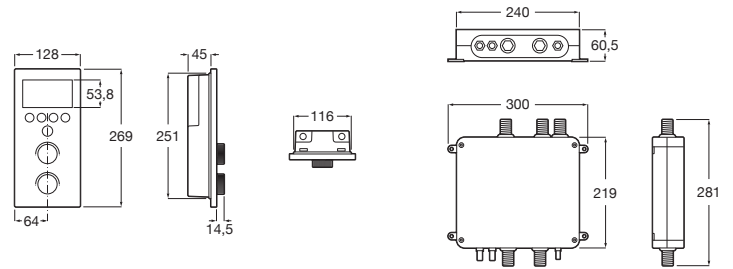

SMART SHOWER

Panel y kit de instalación Smart Shower

PVPR (IVA INCLUIDO)

2230,03 €

DIBUJOS TÉCNICOS

CARACTERÍSTICAS

Ahorro de agua y energía

Alimentación: Corriente eléctrica

Control de temperatura: Mezclador termostático

Lugar de instalación: Ducha

Publication Status

Tensión eléctrica (V): 12

Tipo de grifería: Electrónica

Tipo de instalación: Empotrada

Tecnología electrónica