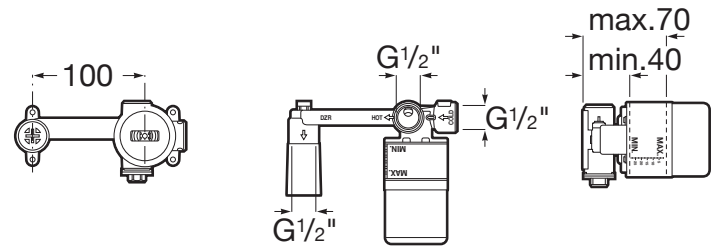

ONA

Cuerpo empotrable universal

PVPR (IVA INCLUIDO)

141,57 €

DIBUJOS TÉCNICOS

CARACTERÍSTICAS

Cuerpo empotrable universal para la instalación de mezcladores monomando empotrables para lavabos (ver compatibilidades).

Acabado: Cromado

Ahorro de agua y energía

Lugar de instalación: Lavabo

Publication Status

Rosca de la toma de agua: 1/2"

Tipo de desagüe: Desagüe no incluido

Tipo de grifería: Monomando

Tipo de instalación: Empotrada