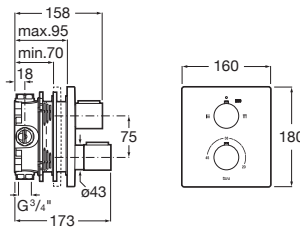

Acabado: Cromado

Inversor regulador de caudal

Lugar de instalación: Bañera, Ducha

Publication Status

Tipo de cartucho: Termostático

Tipo de grifería: Termostático

Tipo de instalación: Empotrada

Quick reaction ®