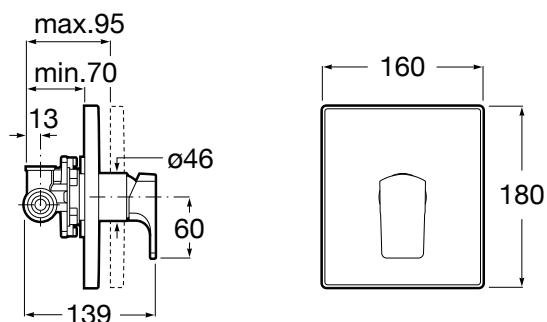

L90

Mezclador monomando empotrable de 1/2" para baño o ducha con inversor automático. A completar con RocaBox A525869403

PVPR (IVA INCLUIDO)

231,11 €

DIBUJOS TÉCNICOS

CARACTERÍSTICAS

Acabado: Cromado

Lugar de instalación: Bañera, Ducha

Posición del tirador: Lateral

Publication Status

Tipo de grifería: Monomando

Tipo de instalación: Empotrada

Evershine

COMPATIBLE

RocaBox universal

525869403