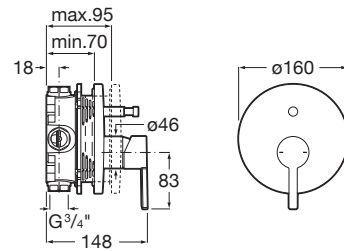

NAIA

Mezclador monomando empotrable para baño-  
ducha con inversor automático. A completar con  
RocaBox A525869403

PVPR (IVA INCLUIDO)

329,12 €

DIBUJOS TÉCNICOS

CARACTERÍSTICAS

Lugar de instalación: Bañera, Ducha

Posición del tirador: Superior

Publication Status

Tipo de cartucho: Cerámico

Tipo de grifería: Monomando

Tipo de instalación: Empotrada

Evershine

SoftTurn®

COMPATIBLE