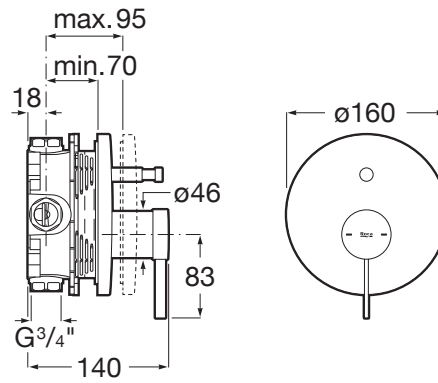

ONA

Mezclador monomando empotrable para bañoducha. A completar con RocaBox A525869403

MEDIDAS

Longitud 140 mm
Anchura 160 mm

COLORES Y ACABADOS

RG Oro Rosado

PVPR (IVA INCLUIDO)

332,75 €

DIBUJOS TÉCNICOS

CARACTERÍSTICAS

- Acabado: Cromado
- Inversor: Automático
- Lugar de instalación: Bañera
- Publication Status
- Rosca de la toma de agua: 1/2"
- Tipo de grifería: Monomando
- Tipo de instalación: Empotrada

525869403

Toma de agua de 1/2" para flexible de ducha con soporte para ducha de mano integrado

5B5250..0

Toma de agua cromada de 1/2" para flexible de ducha con soporte para ducha de mano integrado

5B5250C00