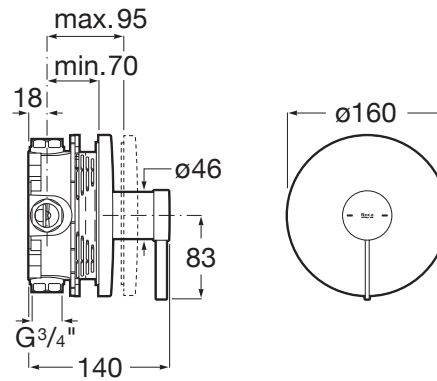

ONA

Mezclador monomando empotrable para ducha. A completar con RocaBox A525869403

PVPR (IVA INCLUIDO)

182,71 €

DIBUJOS TÉCNICOS

CARACTERÍSTICAS

Acabado: Cromado

Lugar de instalación: Ducha

Publication Status

Rosca de la toma de agua: 1/2"

Tipo de grifería: Monomando

Tipo de instalación: Empotrada

Evershine

SoftTurn®

COMPATIBLE

ROUND 130 - Ducha de mano con 4 funciones

5B2116C00

RocaBox universal

525869403

Toma de agua de 1/2" para flexible de ducha con soporte para ducha de mano integrado

5B5250..0

Toma de agua cromada de 1/2" para flexible de ducha con soporte para ducha de mano integrado