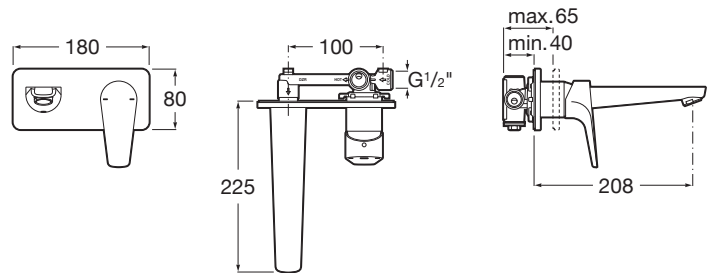

ATLAS

Mezclador monomando empotrable para lavabo

PVPR (IVA INCLUIDO)

246,84 €

DIBUJOS TÉCNICOS

CARACTERÍSTICAS

Mezclador monomando empotrable para lavabo. No incluye desagüe automático ni enlaces de alimentación flexibles. A completar con cuerpo empotrable universal A525220603.

Caudal (l/min a 3 bares): 5

Lugar de instalación: Lavabo

Posición del tirador: Lateral

Publication Status

Tipo de desagüe: Desagüe no incluido

Tipo de grifería: Monomando

Tipo de instalación: Empotrada

COMPATIBLE

Cuerpo empotrable
universal

525220603

Atlas

Esta colección de grifería, que destaca por su elegancia y versatilidad, incorpora limitadores de caudal a 5 litros por minuto así como el sistema Cold Start de apertura en frío, que garantizan un mayor ahorro en el consumo de agua y energía. Además, con el fin de ofrecer un mayor confort, el mezclador para ducha cuenta con una repisa removible opcional donde poder colocar los productos de higiene personal.