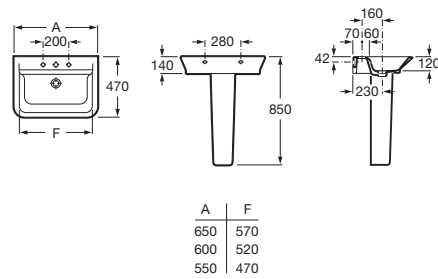

DAMA

Pedestal para lavabo de porcelana. No incluye juego de fijación.

MEDIDAS

Longitud 190 mm  
 Anchura 150 mm  
 Altura 720 mm

COLORES Y ACABADOS

00 Blanco

PVPR (IVA INCLUIDO)

**78,89 €**

DIBUJOS TÉCNICOS

CARACTERÍSTICAS

Descripción larga: PEDESTAL THE GAP COMPLETO C

Publication Status