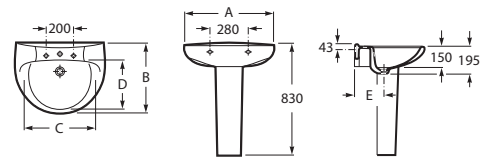

VICTORIA

Pedestal para lavabo de porcelana

MEDIDAS

Longitud 180 mm
 Anchura 150 mm
 Altura 670 mm

COLORES Y ACABADOS

00 Blanco

PVPR (IVA INCLUIDO)

46,71 €

DIBUJOS TÉCNICOS

A	B	C	D	E
650	510	520	335	205
560	460	450	295	205
520	410	415	255	190

CARACTERÍSTICAS

Descripción larga: PEDESTAL VICTORIA

Publication Status

COMPATIBLE

Lavabo de porcelana mural

325394..0