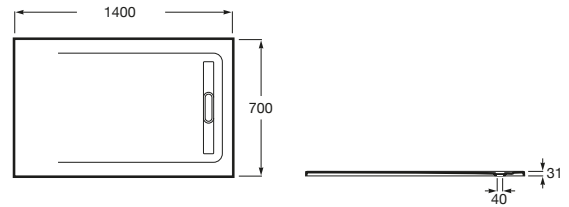

AQUOS

Plato de ducha extraplano de STONEX®

MEDIDAS

Longitud	1400 mm
Anchura	700 mm
Altura	31 mm

COLORES Y ACABADOS

PVPR (IVA INCLUIDO)

**477,95 €**

DIBUJOS TÉCNICOS

Desagüe incluido

Forma: Rectangular

Material: STONEX®

Profundidad: Extraplano (menos de 45 mm)

Publication Status

Tipo de fondo antideslizante: Integrado

Tipo de instalación: Empotrado / Nicho

Fondo antideslizante