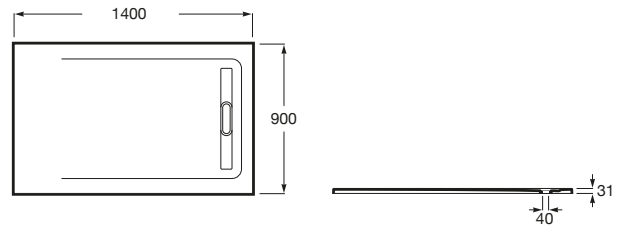

AQUOS

Plato de ducha extraplano de STONEX®

MEDIDAS

Longitud	1400 mm
Anchura	900 mm
Altura	31 mm

COLORES Y ACABADOS

PVPR (IVA INCLUIDO)

722,37 €

DIBUJOS TÉCNICOS

Desagüe incluido

Forma: Rectangular

Material: STONEX®

Profundidad: Extraplano (menos de 45 mm)

Publication Status

Tipo de fondo antideslizante: Integrado

Tipo de instalación: Empotrado / Nicho

Fondo antideslizante