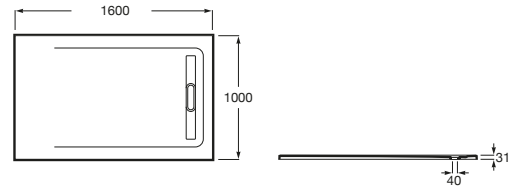

AQUOS

Plato de ducha extraplano de STONEX®

MEDIDAS

Longitud	1600 mm
Anchura	1000 mm
Altura	31 mm

COLORES Y ACABADOS

PVPR (IVA INCLUIDO)

862,73 €

DIBUJOS TÉCNICOS

Desagüe incluido

Forma: Rectangular

Material: STONEX®

Profundidad: Extraplano (menos de 45 mm)

Publication Status

Tipo de fondo antideslizante: Integrado

Tipo de instalación: Empotrado / Nicho

Fondo antideslizante