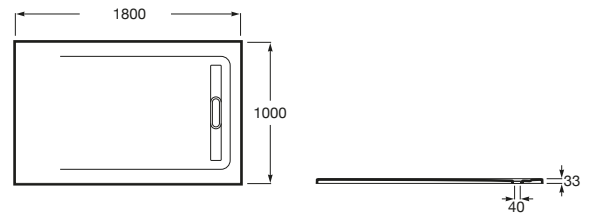

AQUOS

Plato de ducha extraplano de STONEX®

MEDIDAS

Longitud	1800 mm
Anchura	1000 mm
Altura	33 mm

COLORES Y ACABADOS

PVPR (IVA INCLUIDO)

968,00 €

DIBUJOS TÉCNICOS

Desagüe incluido

Forma: Rectangular

Material: STONEX®

Profundidad: Extraplano (menos de 45 mm)

Publication Status

Tipo de fondo antideslizante: Integrado

Tipo de instalación: Empotrado / Nicho

Fondo antideslizante