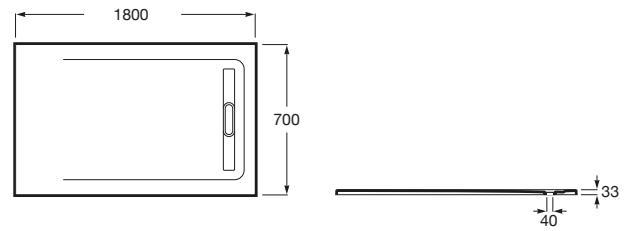

AQUOS

Plato de ducha extraplano de STONEX®

MEDIDAS

Longitud	1800 mm
Anchura	700 mm
Altura	33 mm

COLORES Y ACABADOS

PVPR (IVA INCLUIDO)

595,32 €

DIBUJOS TÉCNICOS

Desagüe incluido

Forma: Rectangular

Material: STONEX®

Profundidad: Extraplano (menos de 45 mm)

Publication Status

Tipo de fondo antideslizante: Integrado

Tipo de instalación: Empotrado / Nicho

Fondo antideslizante