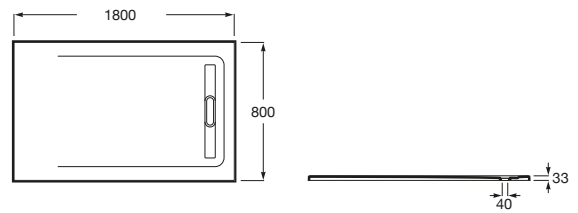

AQUOS

Plato de ducha extraplano de STONEX®

MEDIDAS

Longitud	1800 mm
Anchura	800 mm
Altura	33 mm

COLORES Y ACABADOS

PVPR (IVA INCLUIDO)

667,92 €

DIBUJOS TÉCNICOS

Desagüe incluido

Forma: Rectangular

Material: STONEX®

Profundidad: Extraplano (menos de 45 mm)

Publication Status

Tipo de fondo antideslizante: Integrado

Tipo de instalación: Empotrado / Nicho

Fondo antideslizante