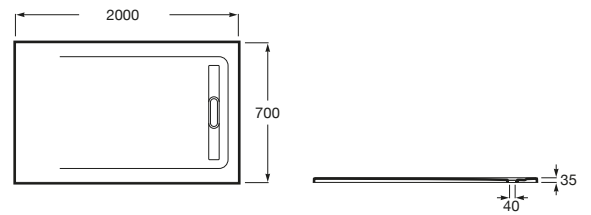

AQUOS

Plato de ducha extraplano de STONEX®

MEDIDAS

Longitud	2000 mm
Anchura	700 mm
Altura	35 mm

COLORES Y ACABADOS

PVPR (IVA INCLUIDO)

**667,92 €**

DIBUJOS TÉCNICOS

Desagüe incluido

Forma: Rectangular

Material: STONEX®

Profundidad: Extraplano (menos de 45 mm)

Publication Status

Tipo de fondo antideslizante: Integrado

Tipo de instalación: Empotrado / Nicho

Fondo antideslizante