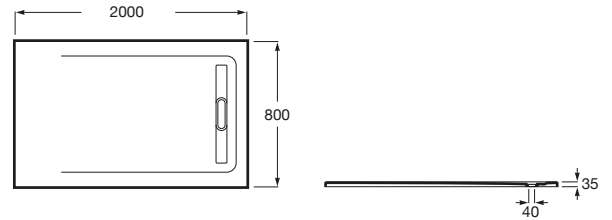

AQUOS

Plato de ducha extraplano de STONEX®

MEDIDAS

Longitud	2000 mm
Anchura	800 mm
Altura	35 mm

COLORES Y ACABADOS

PVPR (IVA INCLUIDO)

**738,10 €**

DIBUJOS TÉCNICOS

Desagüe incluido

Forma: Rectangular

Material: STONEX®

Profundidad: Extraplano (menos de 45 mm)

Publication Status

Tipo de fondo antideslizante: Integrado

Tipo de instalación: Empotrado / Nicho

Fondo antideslizante