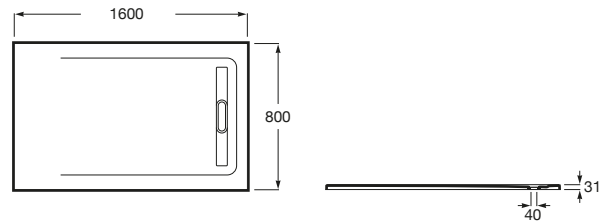

AQUOS

Plato de ducha extraplano de STONEX®

MEDIDAS

Longitud	1600 mm
Anchura	800 mm
Altura	31 mm

COLORES Y ACABADOS

PVPR (IVA INCLUIDO)

595,32 €

DIBUJOS TÉCNICOS

Desagüe incluido

Forma: Rectangular

Material: STONEX®

Profundidad: Extraplano (menos de 45 mm)

Publication Status

Tipo de fondo antideslizante: Integrado

Tipo de instalación: Empotrado / Nicho

Fondo antideslizante