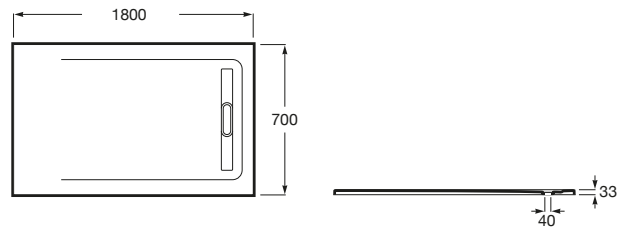

AQUOS

Plato de ducha extraplano de STONEX®

MEDIDAS

Longitud	1800 mm
Anchura	700 mm
Altura	33 mm

COLORES Y ACABADOS

PVPR (IVA INCLUIDO)

595,32 €

DIBUJOS TÉCNICOS

Desagüe incluido

Forma: Rectangular

Material: STONEX®

Profundidad: Extraplano (menos de 45 mm)

Publication Status

Tipo de fondo antideslizante: Integrado

Tipo de instalación: Empotrado / Nicho

Fondo antideslizante