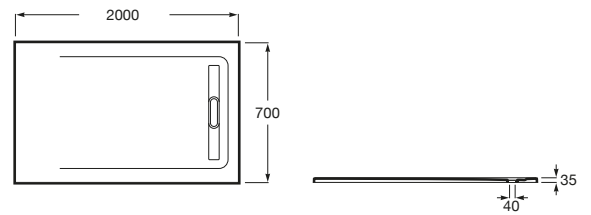

AQUOS

Plato de ducha extraplano de STONEX®

MEDIDAS

Longitud	2000 mm
Anchura	700 mm
Altura	35 mm

COLORES Y ACABADOS

PVPR (IVA INCLUIDO)

667,92 €

DIBUJOS TÉCNICOS

Desagüe incluido

Forma: Rectangular

Material: STONEX®

Profundidad: Extraplano (menos de 45 mm)

Publication Status

Tipo de fondo antideslizante: Integrado

Tipo de instalación: Empotrado / Nicho

Fondo antideslizante