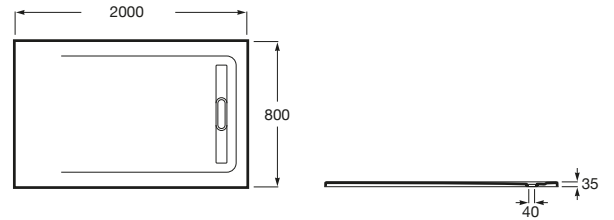

AQUOS

Plato de ducha extraplano de STONEX®

MEDIDAS

Longitud	2000 mm
Anchura	800 mm
Altura	35 mm

COLORES Y ACABADOS

PVPR (IVA INCLUIDO)

738,10 €

DIBUJOS TÉCNICOS

Desagüe incluido

Forma: Rectangular

Material: STONEX®

Profundidad: Extraplano (menos de 45 mm)

Publication Status

Tipo de fondo antideslizante: Integrado

Tipo de instalación: Empotrado / Nicho

Fondo antideslizante