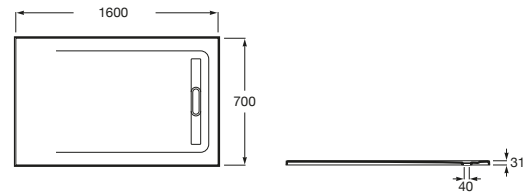

AQUOS

Plato de ducha extraplano de STONEX®

MEDIDAS

Longitud	1600 mm
Anchura	700 mm
Altura	31 mm

COLORES Y ACABADOS

PVPR (IVA INCLUIDO)

538,45 €

DIBUJOS TÉCNICOS

Desagüe incluido

Forma: Rectangular

Material: STONEX®

Profundidad: Extraplano (menos de 45 mm)

Publication Status

Tipo de fondo antideslizante: Integrado

Tipo de instalación: Empotrado / Nicho

Fondo antideslizante