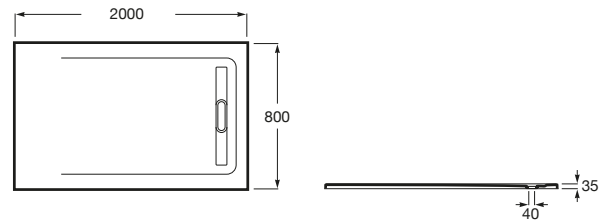

AQUOS

Plato de ducha extraplano de STONEX®

MEDIDAS

Longitud	2000 mm
Anchura	800 mm
Altura	35 mm

COLORES Y ACABADOS

PVPR (IVA INCLUIDO)

**738,10 €**

DIBUJOS TÉCNICOS

Desagüe incluido

Forma: Rectangular

Material: STONEX®

Profundidad: Extraplano (menos de 45 mm)

Publication Status

Tipo de fondo antideslizante: Integrado

Tipo de instalación: Empotrado / Nicho

Fondo antideslizante