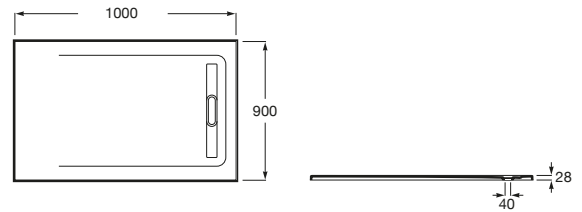

AQUOS

Plato de ducha extraplano de STONEX®

MEDIDAS

Longitud	1000 mm
Anchura	900 mm
Altura	28 mm

COLORES Y ACABADOS

PVPR (IVA INCLUIDO)

421,08 €

DIBUJOS TÉCNICOS

CARACTERÍSTICAS

Plato de ducha extraplano de STONEX®. Superficie texturizada antideslizante. Incluye desagüe de gran caudal. La tapa del desagüe no está incluida. Solicita una tapa compatible junto con el plato: tapa de STONEX® o la rejilla metálica (ver compatibilidades).

Desagüe incluido

Forma: Rectangular

Material: STONEX®

Profundidad: Extraplano (menos de 45 mm)

Publication Status

Tipo de fondo antideslizante: Integrado

Tipo de instalación: Empotrado / Nicho

Fondo antideslizante