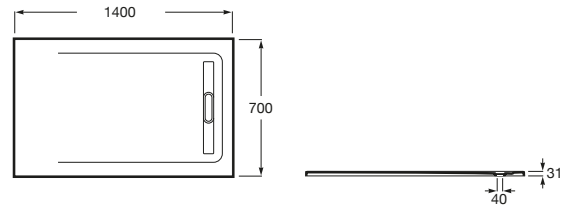

AQUOS

Plato de ducha extraplano de STONEX®

MEDIDAS

Longitud	1400 mm
Anchura	700 mm
Altura	31 mm

COLORES Y ACABADOS

PVPR (IVA INCLUIDO)

477,95 €

DIBUJOS TÉCNICOS

Desagüe incluido

Forma: Rectangular

Material: STONEX®

Profundidad: Extraplano (menos de 45 mm)

Publication Status

Tipo de fondo antideslizante: Integrado

Tipo de instalación: Empotrado / Nicho

Fondo antideslizante