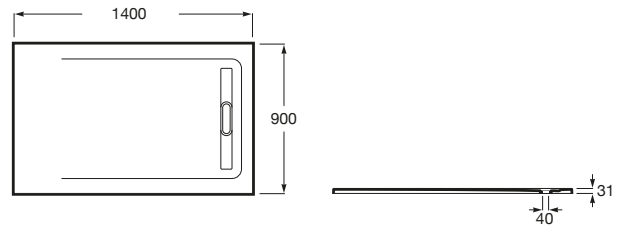

AQUOS

Plato de ducha extraplano de STONEX®

MEDIDAS

Longitud	1400 mm
Anchura	900 mm
Altura	31 mm

COLORES Y ACABADOS

PVPR (IVA INCLUIDO)

**722,37 €**

DIBUJOS TÉCNICOS

Desagüe incluido

Forma: Rectangular

Material: STONEX®

Profundidad: Extraplano (menos de 45 mm)

Publication Status

Tipo de fondo antideslizante: Integrado

Tipo de instalación: Empotrado / Nicho

Fondo antideslizante