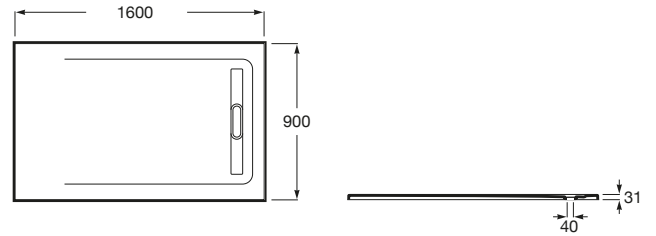

AQUOS

Plato de ducha extraplano de STONEX®

MEDIDAS

Longitud	1600 mm
Anchura	900 mm
Altura	31 mm

COLORES Y ACABADOS

PVPR (IVA INCLUIDO)

**776,82 €**

DIBUJOS TÉCNICOS

Desagüe incluido

Forma: Rectangular

Material: STONEX®

Profundidad: Extraplano (menos de 45 mm)

Publication Status

Tipo de fondo antideslizante: Integrado

Tipo de instalación: Empotrado / Nicho

Fondo antideslizante