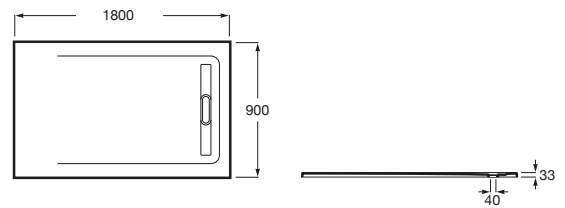

AQUOS

Plato de ducha extraplano de STONEX®

MEDIDAS

Longitud	1800 mm
Anchura	900 mm
Altura	33 mm

COLORES Y ACABADOS

PVPR (IVA INCLUIDO)

**874,83 €**

DIBUJOS TÉCNICOS

Desagüe incluido

Forma: Rectangular

Material: STONEX®

Profundidad: Extraplano (menos de 45 mm)

Publication Status

Tipo de fondo antideslizante: Integrado

Tipo de instalación: Empotrado / Nicho

Fondo antideslizante