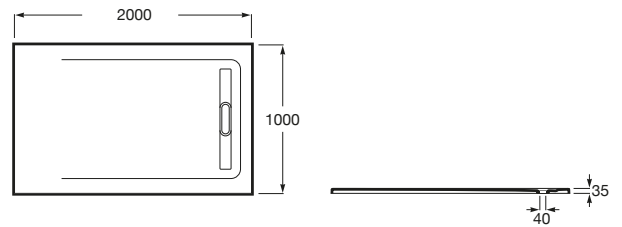

AQUOS

Plato de ducha extraplano de STONEX®

MEDIDAS

Longitud	2000 mm
Anchura	1000 mm
Altura	35 mm

COLORES Y ACABADOS

PVPR (IVA INCLUIDO)

1064,80 €

DIBUJOS TÉCNICOS

Desagüe incluido

Forma: Rectangular

Material: STONEX®

Profundidad: Extraplano (menos de 45 mm)

Publication Status

Tipo de fondo antideslizante: Integrado

Tipo de instalación: Empotrado / Nicho

Fondo antideslizante