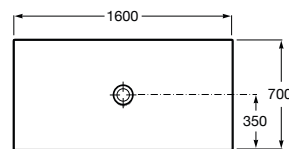

CRATOS

Plato de ducha extraplano de SENCERAMIC®

MEDIDAS

Longitud 1600 mm.

Anchura 700 mm.

Altura 35 mm.

PVPR (IVA INCLUIDO)

580,80 €

COLORES Y ACABADOS

65 Beige

DIBUJOS TÉCNICOS

CARACTERÍSTICAS

Plato de ducha extraplano de SENCERAMIC®. Incluye desagüe de gran caudal con tapón de porcelana texturizado.

Altura fija (mm): 35

Desagüe incluido

Diámetro del desagüe (mm): 90

Forma: Rectangular

Material: SENCERAMIC®

Profundidad: Extraplano (menos de 45 mm)

Publication Status

Tipo de fondo antideslizante: Integrado

Tipo de instalación: Empotrado / Nicho