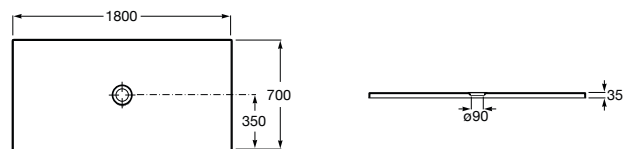

Fondo antideslizante