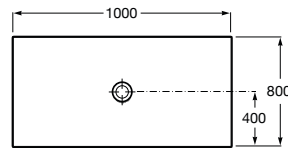

CRATOS

Plato de ducha extraplano de SENCERAMIC®

MEDIDAS

Longitud 1000 mm.

Anchura 800 mm.

Altura 35 mm.

PVPR (IVA INCLUIDO)

439,23 €

COLORES Y ACABADOS

62 Blanco mate

DIBUJOS TÉCNICOS

CARACTERÍSTICAS

Plato de ducha extraplano de SENCERAMIC®. Incluye desagüe de gran caudal con tapón de porcelana texturizado.

Altura fija (mm): 35

Desagüe incluido

Diámetro del desagüe (mm): 90

Forma: Rectangular

Material: SENCERAMIC®

Profundidad: Extraplano (menos de 45 mm)

Publication Status

Tipo de fondo antideslizante: Integrado

Tipo de instalación: Empotrado / Nicho