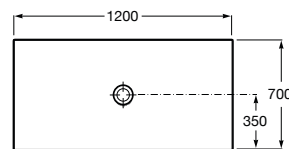

CRATOS

Plato de ducha extraplano de SENCERAMIC®

MEDIDAS

Longitud 1200 mm.

Anchura 700 mm.

Altura 35 mm.

PVPR (IVA INCLUIDO)

465,85 €

COLORES Y ACABADOS

62 Blanco mate

DIBUJOS TÉCNICOS

CARACTERÍSTICAS

Plato de ducha extraplano de SENCERAMIC®. Incluye desagüe de gran caudal con tapón de porcelana texturizado.

Altura fija (mm): 35

Desagüe incluido

Diámetro del desagüe (mm): 90

Forma: Rectangular

Material: SENCERAMIC®

Profundidad: Extraplano (menos de 45 mm)

Publication Status

Tipo de fondo antideslizante: Integrado

Tipo de instalación: Empotrado / Nicho