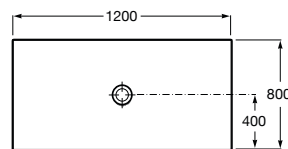

CRATOS

Plato de ducha extraplano de SENCERAMIC®

MEDIDAS

Longitud 1200 mm.

Anchura 800 mm.

Altura 35 mm.

PVPR (IVA INCLUIDO)

517,88 €

COLORES Y ACABADOS

62 Blanco mate

DIBUJOS TÉCNICOS

CARACTERÍSTICAS

Plato de ducha extraplano de SENCERAMIC®. Incluye desagüe de gran caudal con tapón de porcelana texturizado.

Altura fija (mm): 35

Desagüe incluido

Diámetro del desagüe (mm): 90

Forma: Rectangular

Material: SENCERAMIC®

Profundidad: Extraplano (menos de 45 mm)

Publication Status

Tipo de fondo antideslizante: Integrado

Tipo de instalación: Empotrado / Nicho