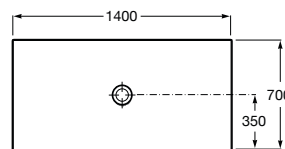

Fondo antideslizante