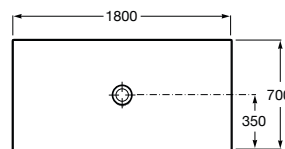

Fondo antideslizante